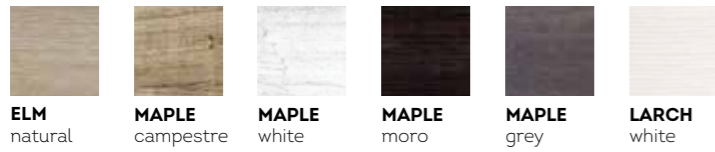

Finishes selection

Table

Fenix																				
	FENIX 718	FENIX 2628	FENIX 717	FENIX 032	FENIX 030	FENIX 720														
Melamine																				
	MEL light oak	MEL grey oak	MEL matt white	MEL matt turt.	MEL o pore turt.	MEL o pore white														
Hpl																				
	3359 luna	3342 mika	6056 wraky	6058 wraky	4548 alevè	4526 alevè	4539 alevè	3369 luna	5556 plamky	677 root										
	545 climb	3329 mika	5550 touch	1200 fresno	012 fresno	3327 mika	868 zodia3	4511 alevè	4527 alevè	4587 larex										
	3302 mika	6044 wraky	6057 wraky	6064 wraky	871 climb	1693 etna	6050 wraky	1694 etna	410 sei	5555 plamky										
	410 climb	20 sei	3326 mika	778 wood	669 root	3397 urban	3398 urban	3276 flating	3381 luna	670 root										

*Other finishes and colors available

Finishes selection

Chair

Wood laquered																				
	D05 white	D07 sand	D41 brown	D02 grafite	L-I40 natural	L-I26 dark	L-I24 flamed	L-I05 white	FENIX black											
Long life fabric																				
	375 sand	371 beige	376 cement	369 yellow	368 dark red	372 vinaccia	367 blue	37B olive green	366 brown	370 anthracite										
Pix fabric																				
	29B cement	29A pepper	29H prune	29E sand	29D corteccia	29C castagna	29K yellow	29J orange	29M apple green											
Bubble fabric																				
	4BD sand	4B0 vinaccia	4B6 yellow	4B7 green	4B9 purple	4B8 light blue	4BA blue	4BF grey	4B1 pearl	4BB black										
Secret faux-leather																				
	7S1 white	7SA sand	7SG ocher	7SB red bulg	7SE green	7SC blue air f	7SF ash grey	7SD dust grey	7S3 brown	7S0 black										
Fiore leather																				
	F05 white	F52 hazel	F54 fango	F57 brown	F18 ash grey	F20 smoke	F03 dust grey	F38 dust grey	F41 dark brown	F04 black										

*Other finishes and colors available

Finishes selection

Bathroom

Wood

Types of wood

Cement

Laquered

CONCEPT FOR A TOTAL SOLUTION