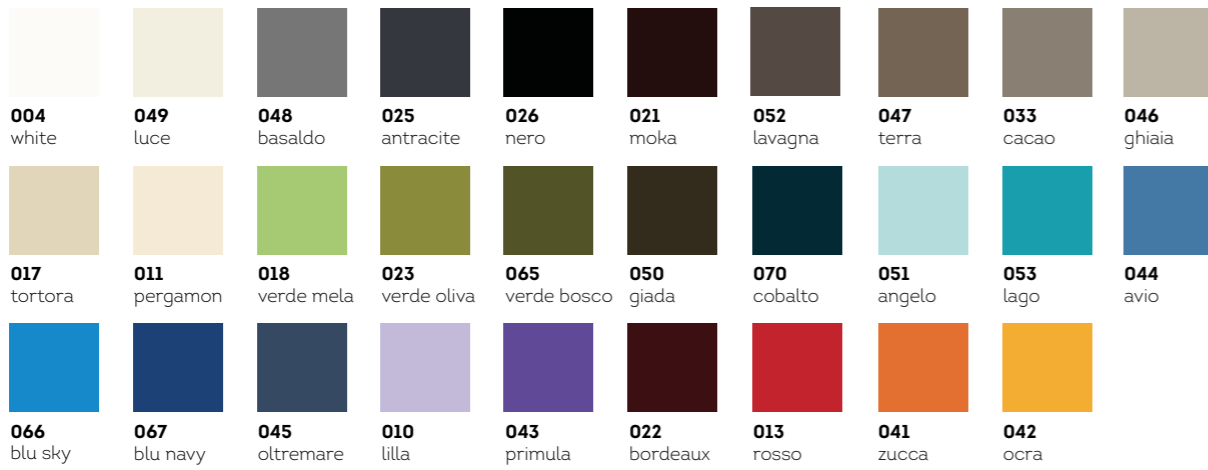

Finishes selection

Sofa - Armchair

Star fabric										
	STAR 400	STAR 401	STAR 600	STAR 602	STAR 707	STAR 700	STAR 307	STAR 303	STAR 003	
Aloe fabric										
	ALOE 021	ALOE 033	ALOE 015	ALOE 031	ALOE 008	ALOE 060	ALOE 024	ALOE 085	ALOE 030	ALOE 032
Alex fabric										
	ALEX 9144	ALEX 1211	ALEX 3119	ALEX 1174	ALEX 111	ALEX 1121	ALEX 6161	ALEX 2828		
										
	ALEX 3351	ALEX 133	ALEX 233	ALEX 401	ALEX 137	ALEX 1403	ALEX 128	ALEX 1241		
Davis faux leather										
	DAVIS 720	DAVIS 705	DAVIS 707	DAVIS 709	DAVIS 710	DAVIS 718	DAVIS 701	DAVIS 702	DAVIS 703	
Sidney leather										
	SIDNEY 080	SIDNEY 700	SIDNEY 201	SIDNEY 701	SIDNEY 702	SIDNEY 817	SIDNEY 2000	SIDNEY 416		

*Other finishes and colors available

Finishes selection

Chair

Wood laquered																				
	D05 white	D07 sand	D41 brown	D02 grafite	L-I40 natural	L-I26 dark	L-I24 flamed	L-I05 white	FENIX black											
Long life fabric																				
	375 sand	371 beige	376 cement	369 yellow	368 dark red	372 vinaccia	367 blue	37B olive green	366 brown	370 anthracite										
Pix fabric																				
	29B cement	29A pepper	29H prune	29E sand	29D corteccia	29C castagna	29K yellow	29J orange	29M apple green											
Bubble fabric																				
	4BD sand	4B0 vinaccia	4B6 yellow	4B7 green	4B9 purple	4B8 light blue	4BA blue	4BF grey	4B1 pearl	4BB black										
Secret faux-leather																				
	7S1 white	7SA sand	7SG ocher	7SB red bulg	7SE green	7SC blue air f	7SF ash grey	7SD dust grey	7S3 brown	7S0 black										
Fiore leather																				
	F05 white	F52 hazel	F54 fango	F57 brown	F18 ash grey	F20 smoke	F03 dust grey	F38 dust grey	F41 dark brown	F04 black										

*Other finishes and colors available

Finishes selection

Bathroom

Wood

Types of wood

Cement

Laquered

CONCEPT FOR A TOTAL SOLUTION